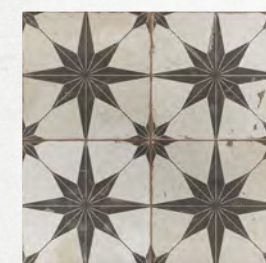

White

Ara Nero

Oxide

Sage

Blue

Nero

Sky

Night