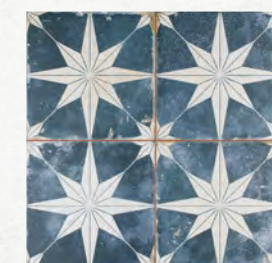

White

Ara Nero

Oxide

Sage

Blue

Nero

Sky

Night