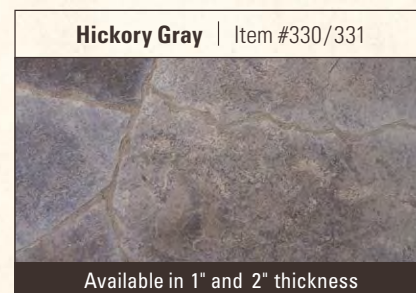

» Stepper Collection «

Landscape Stone

Landscape Stone