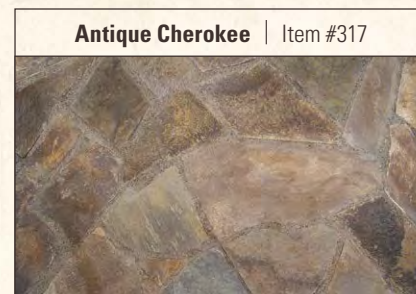

» Stepper Collection «

Landscape Stone

Landscape Stone