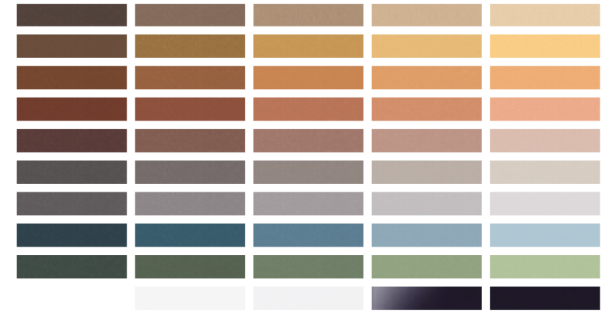

60 x 60 cm

60 x 90 cm

90 x 90 cm

60 x 120 cm

Farbspektrum: KerAion® Color range: KerAion®

SpectraView glasiert, seidenmatt glazed, silky-matt

Kontrastfarben glasiert, glänzend Contrasting color glazed, glossy

Design Stein glasiert Stone glazed

Zement Cement Metall Metal Holz Wood

Die Farben „Design glasiert“ sind für das System KerAion®
bis zu einer Plattenbreite von 60 cm lieferbar.

The colors “Design glazed” can be supplied for the system KerAion®
up to a panel width of 60 cm.