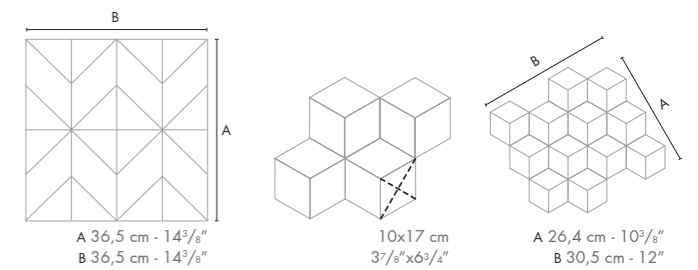

MARVEL EDGE PORCELAIN TILES DECORS