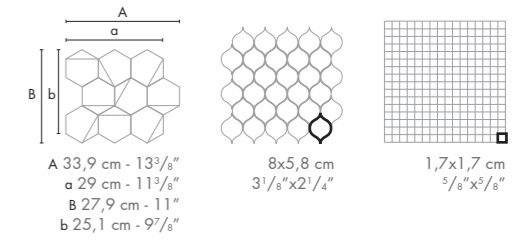

MARVEL EDGE WALL TILES DECORS