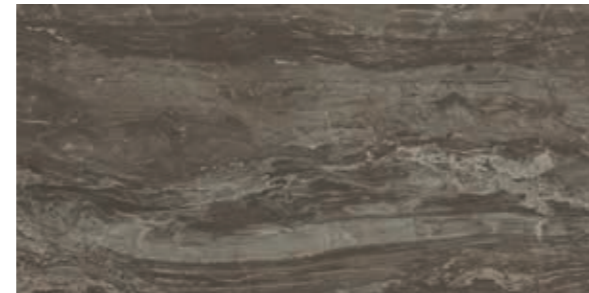

Marvel Elegant Sable
50x110 cm / 19⁵/₈"x43¹/₄"

Marvel Gris Clair
40x80 cm / 15³/₄"x31¹/₂"

Marvel Imperial White
40x80 cm / 15³/₄"x31¹/₂"

Marvel Royal Calacatta
40x80 cm / 15³/₄"x31¹/₂"

Marvel Elegant Sable
40x80 cm / 15³/₄"x31¹/₂"

Marvel Absolute Brown
40x80 cm / 15³/₄"x31¹/₂"

50x110 cm- 19⁵/₈"x43¹/₄"
40x80 cm- 15³/₄"x31¹/₂"

± 8,5 mm
± 8,5 mm

MARVEL EDGE WALL TILES DECORS

Marvel Gold Hex
Gris-Calacatta ●
25,1x29 cm / 9⁷/₈"x11³/₈"

Marvel Gold Hex
Brown-Calacatta ●
25,1x29 cm / 9⁷/₈"x11³/₈"