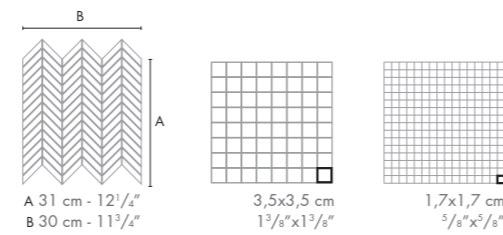

Marvel Imperial White Mosaico Matt 30x30 cm / 11³/₄"x11³/₄"

Marvel Royal Calacatta Mosaico Matt 30x30 cm / 11³/₄"x11³/₄"

Marvel Gris Supreme Mosaico Matt 30x30 cm / 11³/₄"x11³/₄"

Marvel Elegant Sable Mosaico Matt 30x30 cm / 11³/₄"x11³/₄"

Marvel Absolute Brown Mosaico Matt 30x30 cm / 11³/₄"x11³/₄"