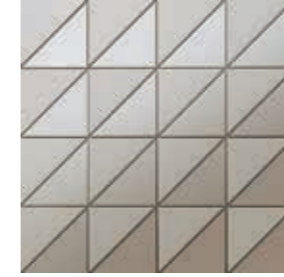

Arkshade Light Dove
Mosaico Flag
30,5x30,5 cm / 12"x12"