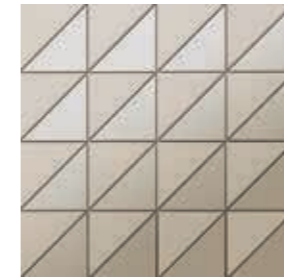

Arkshade Taupe
Mosaico Flag
30,5x30,5 cm / 12"x12"