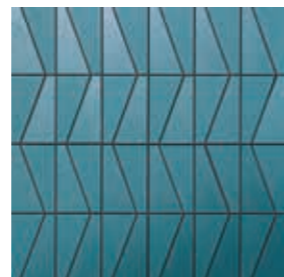

Arkshade Blue
Mosaico Sail
30,5x30,5 cm / 12"x12"