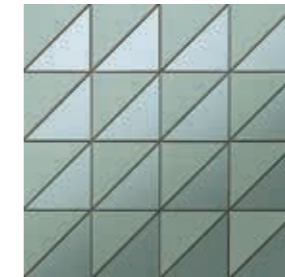

Arkshade Sage
Mosaico Flag
30,5x30,5 cm / 12"x12"