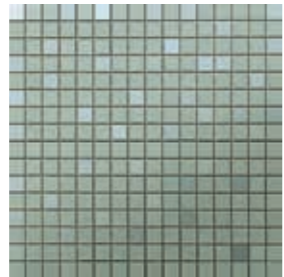

Arkshade Sage
Mosaico Q
30,5x30,5 cm / 12"x12"