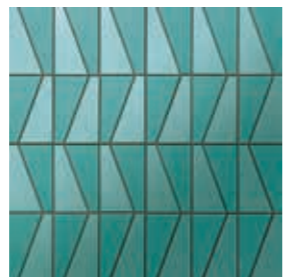

Arkshade Yellow
Mosaico Q
30,5x30,5 cm / 12"x12"

Arkshade Red
Mosaico Q
30,5x30,5 cm / 12"x12"

Arkshade Sage
Mosaico Sail
30,5x30,5 cm / 12"x12"

Arkshade Sky
Mosaico Sail
30,5x30,5 cm / 12"x12"

Arkshade Gemstone
Mosaico Sail
30,5x30,5 cm / 12"x12"