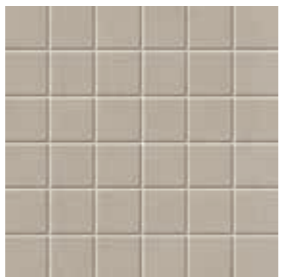

Arkshade Lead
Mosaico Art 3D*
35,4x35,4 cm / 14"x14"

Arkshade White Mosaico
30x30 cm / 11³/₄"x11³/₄"

Arkshade Clay Mosaico
30x30 cm / 11³/₄"x11³/₄"

Arkshade Dove Mosaico
30x30 cm / 11³/₄"x11³/₄"

Arkshade Grey Mosaico
30x30 cm / 11³/₄"x11³/₄"