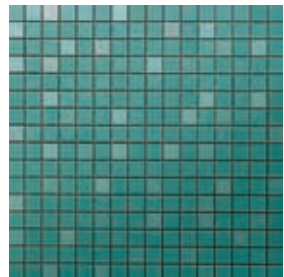

Arkshade Taupe
Mosaico Q
30,5x30,5 cm / 12"x12"

Arkshade Sage
Mosaico Q
30,5x30,5 cm / 12"x12"

Arkshade Sky
Mosaico Q
30,5x30,5 cm / 12"x12"

Arkshade Gemstone
Mosaico Q
30,5x30,5 cm / 12"x12"

Arkshade Blue
Mosaico Q
30,5x30,5 cm / 12"x12"