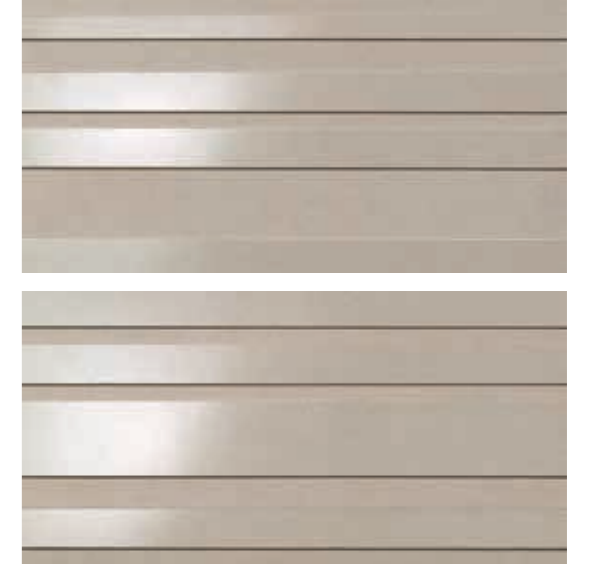

Arkshade Dove Mosaico Linea 3D*
30x60 cm / 11³/₄"x23⁵/₈"