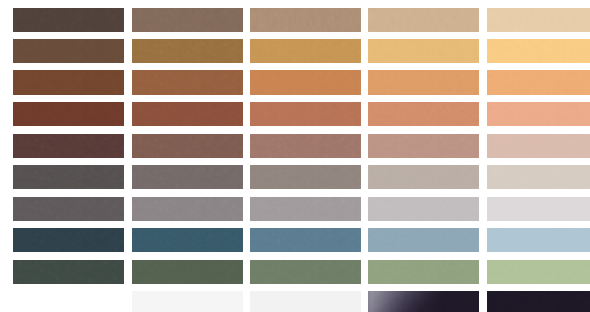

Klammerbefestigung Clamp fastening

60 x 60 cm

60 x 90 cm

90 x 90 cm

60 x 120 cm

Farbspektrum: KerAion®

Color range: KerAion®

SpectraView glasiert, seidenmatt glazed, silky-matt

Kontrastfarben glasiert, glänzend Contrasting color glazed, glossy

Design Stein glasiert Stone glazed

Zement Cement

Metall Metal

Holz Wood

Die Farben „Design glasiert“ sind für das System KerAion® bis zu einer Plattenbreite von 60 cm lieferbar.